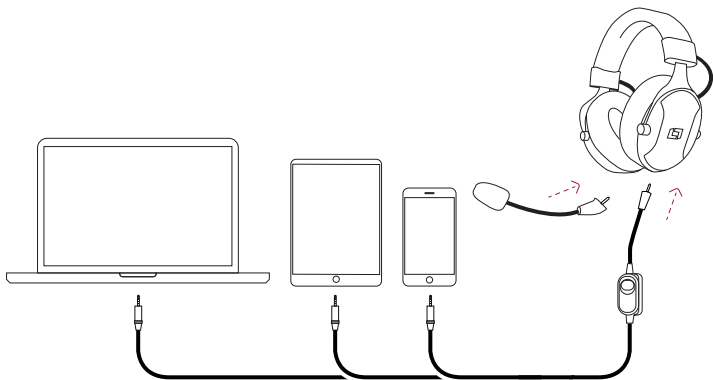

Laptop & smartphones