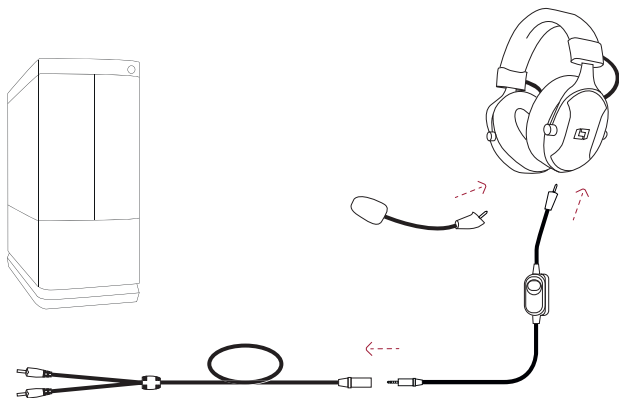

QUICKSTART

PC