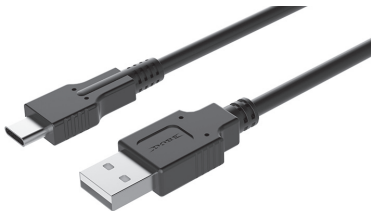

Austauschbares 80cm USB-C Kabel enthalten

USB-C Ladedapter für PS5 Controller

USB-C Anschluss kompatibel mit handelsüblichen USB-C-Kabeln

DE

USB-C Ladedapter schützt den USB-C Port des Playstation 5-Controllers vor Abnutzungserscheinungen

DE

Ladevorgang

- Zum Laden des Controllers ist der USB-Typ-C Adapter unverzichtbar
- Der USB-Type-C Adapter wird in den USB-Typ-C Anschluss des PS5 Controllers gesteckt und kann dort verweilen
- Anschließend wird der PS5 Controller mit der USB-Typ-C Seite nach unten gerichtet auf die Ladestation gesetzt
- Wichtig ist, dass die Pins am anderen Ende des USB-Typ-C Adapters auf die Pins in der Öffnung der Ladestation platziert werden
- Während des Ladevorgangs leuchtet der PS5 Controller wie gewohnt auf
- Hinweis: Dank des Spiels zwischen Ladestation und USB-Typ-C Adapter wird der USB-Typ-C Anschluss des PS5 Controller vor Abnutzung geschützt

DE

Funktionsmerkmale

- 2 Controller Ladeplätze
- 2 USB-C Adapter für sicheres Laden
- Einstecken und Laden via USB-C
- Klassisches Design
- Sicheres Laden durch robuste Verarbeitung
- Austauschbares Netzkabel

EN

Funktionsmerkmale

- 2 Controller slots
- 2 USB-C adapter for secure charging
- Plug & Play via USB-C
- Classic design
- Stable stand for secure charging
- Replaceable power supply cable

Technical Information