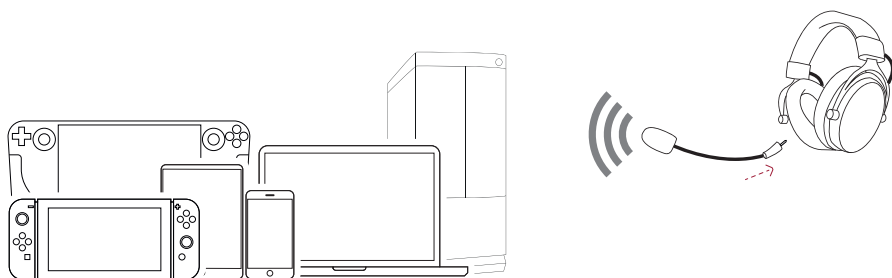

Inicio rápido con cable

Miniconector: Para ordenadores portátiles, tabletas y teléfonos inteligentes

Miniconector: Para Nintendo Switch™, Steam Deck™, PS5™, PS4™ y Xbox Series™ / Xbox One™

Inicio rápido sin cable