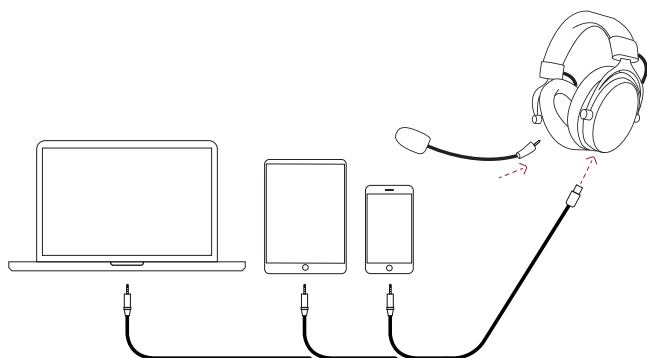

LIONCAST

LX80 Wireless

Dual Wireless Gaming Headset

RADIANT
BACKLIGHT
TECHNOLOGY

Contenido

ES

Funcionamiento y cambio LED RGB	Page 3
Inicio rápido con cable	Page 4
Inicio rápido sin cable	Page 5
Datos técnicos	Page 6
Características	Page 7
Contenido del paquete	Page 7
Notificaciones LED de estado	Page 8
Notificaciones sonoras de estado	Page 8
Declaración de conformidad	Page 9
Información y servicio del fabricante	Page 9
Eliminación	Page 9

Funcionamiento y cambio LED RGB

- 1 Dongle USB
- 2 » Un solo clic: Encendido/apagado del micrófono
» Pulsación prolongada: Cambio entre 2.4GHz y conexión Bluetooth
- 3 Regulador del volumen
- 4 » Pulsación prolongada: Encendido/apagado
» Clic corto: Cambio LED RGB
El orden se muestra en la ilustración
- 5 Puerto USB-C para cargar y conectar el cable jack/USB
- 6 Micrófono extraíble

Inicio rápido con cable

Miniconector: Para ordenadores portátiles, tabletas y teléfonos inteligentes

Miniconector: Para Nintendo Switch™, Steam Deck™, PS5™, PS4™ y Xbox Series™ / Xbox One™

Inicio rápido sin cable

Desechar el dispositivo

(Aplicable en la Unión Europea y otros países europeos con sistemas de recogida selectiva de materiales reciclables)

Los aparatos antiguos no deben eliminarse con la basura doméstica. Si su adaptador ya no se puede utilizar, cada consumidor está obligado por ley a eliminar los aparatos viejos por separado de la basura doméstica, por ejemplo, en un punto de recogida de su municipio/barrio. Esto garantiza que los aparatos viejos se reciclen adecuadamente y se eviten los efectos negativos sobre el medio ambiente. Por ello, los aparatos eléctricos están marcados con el símbolo que se muestra aquí.