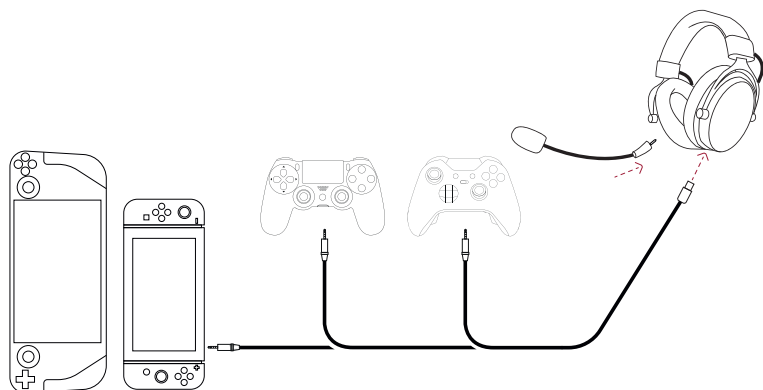

Funcionamiento y cambio LED RGB

- 1 Dongle USB
- 2 » Un solo clic: Encendido/apagado del micrófono
» Pulsación prolongada: Cambio entre 2.4GHz y conexión Bluetooth
- 3 Regulador del volumen
- 4 » Pulsación prolongada: Encendido/apagado
» Clic corto: Cambio LED RGB
El orden se muestra en la ilustración
- 5 Puerto USB-C para cargar y conectar el cable jack/USB
- 6 Micrófono extraíble

Inicio rápido con cable

Miniconector: Para ordenadores portátiles, tabletas y teléfonos inteligentes

Miniconector: Para Nintendo Switch™, Steam Deck™, PS5™, PS4™ y Xbox Series™ / Xbox One™

Inicio rápido sin cable